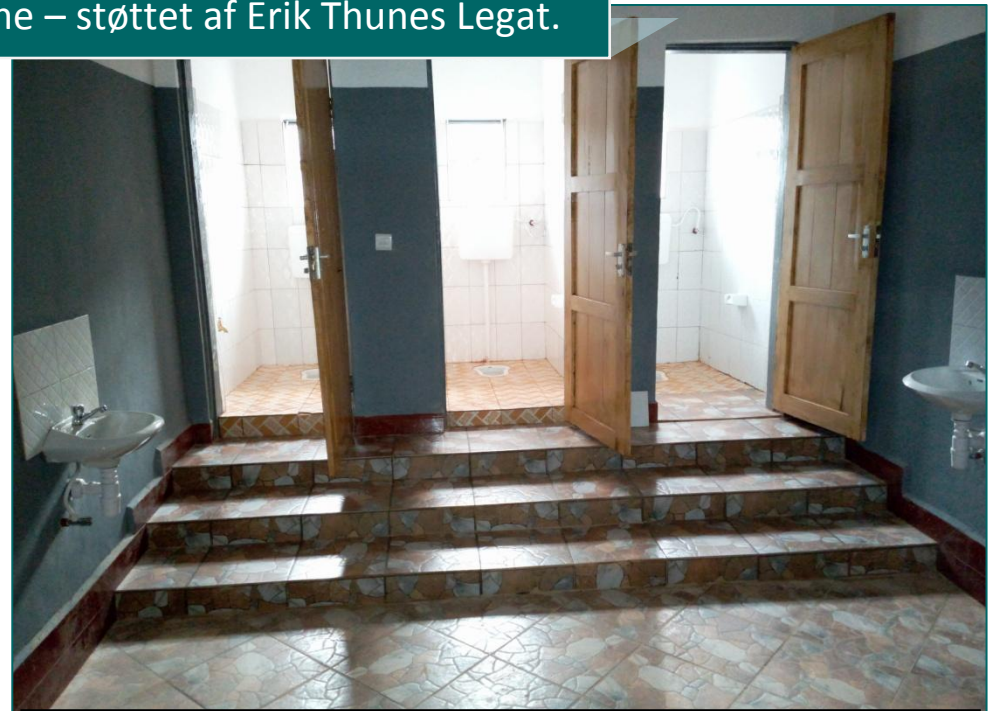

KATEMPRIS' nye soveafdeling til pigerne – støttet af Erik Thunes Legat.

Korridoren set fra hovedindgangen – med indgange til værelser og bade- og toiletfaciliteter samt fællesrummet for enden.

Indgangen til de tre toiletter.

Korridoren set mod hovedindgangen med vaskene foran toiletterne.

Fællesrummet. ☺